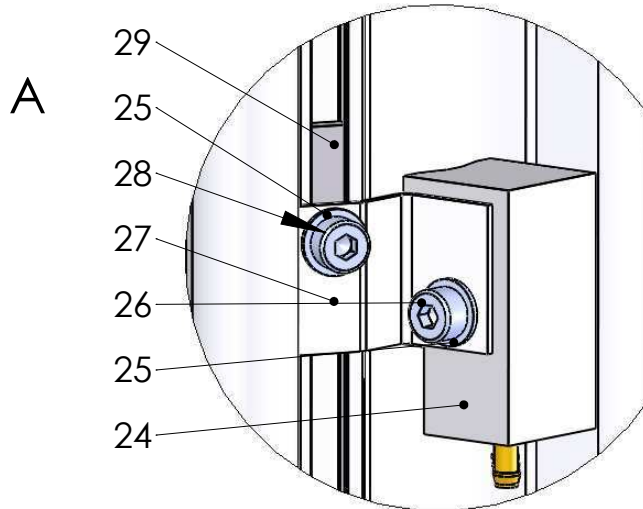

DETAIL A
 Maßstab 1 : 1

Pos.-Nr. in Klammern () sind keine Bestandteile dieser Baugruppe / items marked with () are not part of assembly shown / Les pièces entre parenthèses ne font pas partie du sous-groupe

Pos.	Number	Qty	V ¹ /D ² /R ³	Artikelbezeichnung	Part Description	Désignation des articles
1	0663613	1		Scheibe Fächer	serrated lock washer	rondelle à face dentées
2	0634933	1		Traverse	traverse	traverse
3	0460966	2		Mutter	nut	écrou
4	0460389	2		Scheibe	washer	rondelle
5	0461164	2		Mutter	nut	écrou
6	0460621	2		Scheibe	washer	rondelle
7	0663614	1		Scheibe Fächer	serrated lock washer	rondelle à face dentées
8	0634917	2		Vierkantstopfen	square plug	couvercle
9	0655842	2		Abstandbolzen	spacer bolt	boulon
10	0650767	8		Schraube	screw	vis
12	0662450	3		Sperrkantscheibe	washer	rondelle
13	0460613	13		Scheibe	washer	rondelle
14	0657412	2		Steckverschraubung	screw fitting	vissage
15	0651160	2	v	Pneumatikzylinder	pneumatic cylinder	cylindre pneumatique
16	0461385	8		Schraube	screw	vis
17	0656408	1		Stabilisator	stabilizer	stabilisateur
18	0460478	6		Schraube	screw	vis
19	0657368	6		Schlauchschelle	hose clamp	collier de serage
20	0654226	1		Wellschlauch		
21	0655843	2		Druckstange	pressure rod	barre de compression
22	0472964	2		Mutter	nut	écrou
23	0657413	2		L-Steckverschraubung	L-plug-in connector	L-vissage à air comprimé
24	0668754	1		Halter	holder	porte-outil
25	0660750	1	v	Pneumatikventil	pneumatic valve	soupape pneumatique
26	0665203	1		Schraube	screw	vis
27	0665871	2		Scheibe	washer	rondelle
28	0655955	1		Nutenstein		
29	0668756	1		Schraube	screw	vis