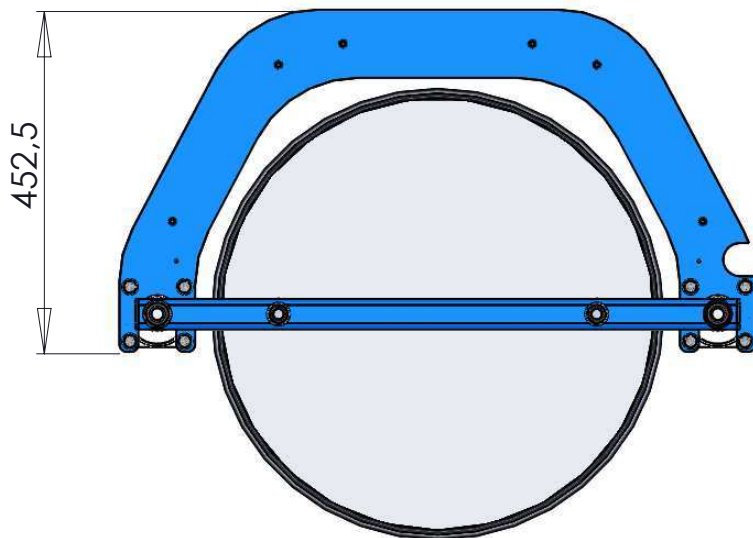

DETAIL A
 Maßstab 1 : 1

Pos.-Nr. in Klammern () sind keine Bestandteile dieser Baugruppe / items marked with () are not part of assembly shown / Les pièces entre parenthèses ne font pas partie du sous-groupe

Pos.	Number	Qty	V ¹ /D ² /R ³	Artikelbezeichnung	Part Description	Désignation des articles
1	0663613	1		Scheibe Fächer	serrated lock washer	rondelle à face dentées
2	0634933	1		Traverse	traverse	traverse
3	0460966	2		Mutter	nut	écrou
4	0460389	2		Scheibe	washer	rondelle
5	0461164	2		Mutter	nut	écrou
6	0460621	2		Scheibe	washer	rondelle
7	0663614	1		Scheibe Fächer	serrated lock washer	rondelle à face dentées
8	0634917	2		Vierkantstopfen	square plug	couvercle
9	0655842	2		Abstandbolzen	spacer bolt	boulon
10	0650767	8		Schraube	screw	vis
12	0662450	3		Sperrkantscheibe	washer	rondelle
13	0460613	13		Scheibe	washer	rondelle
14	0657412	2		Steckverschraubung	screw fitting	vissage
15	0651160	2	v	Pneumatikzylinder	pneumatic cylinder	cylindre pneumatique
16	0461385	8		Schraube	screw	vis
17	0656408	1		Stabilisator	stabilizer	stabilisateur
18	0460478	6		Schraube	screw	vis
19	0657368	6		Schlauchschelle	hose clamp	collier de serage
20	0654226	1		Wellschlauch		
21	0655843	2		Druckstange	pressure rod	barre de compression
22	0472964	2		Mutter	nut	écrou
23	0657413	2		L-Steckverschraubung	L-plug-in connector	L-vissage à air comprimé
24	0668754	1		Halter	holder	porte-outil
25	0660750	1	v	Pneumatikventil	pneumatic valve	soupape pneumatique
26	0665203	1		Schraube	screw	vis
27	0665871	2		Scheibe	washer	rondelle
28	0655955	1		Nutenstein		
29	0668756	1		Schraube	screw	vis