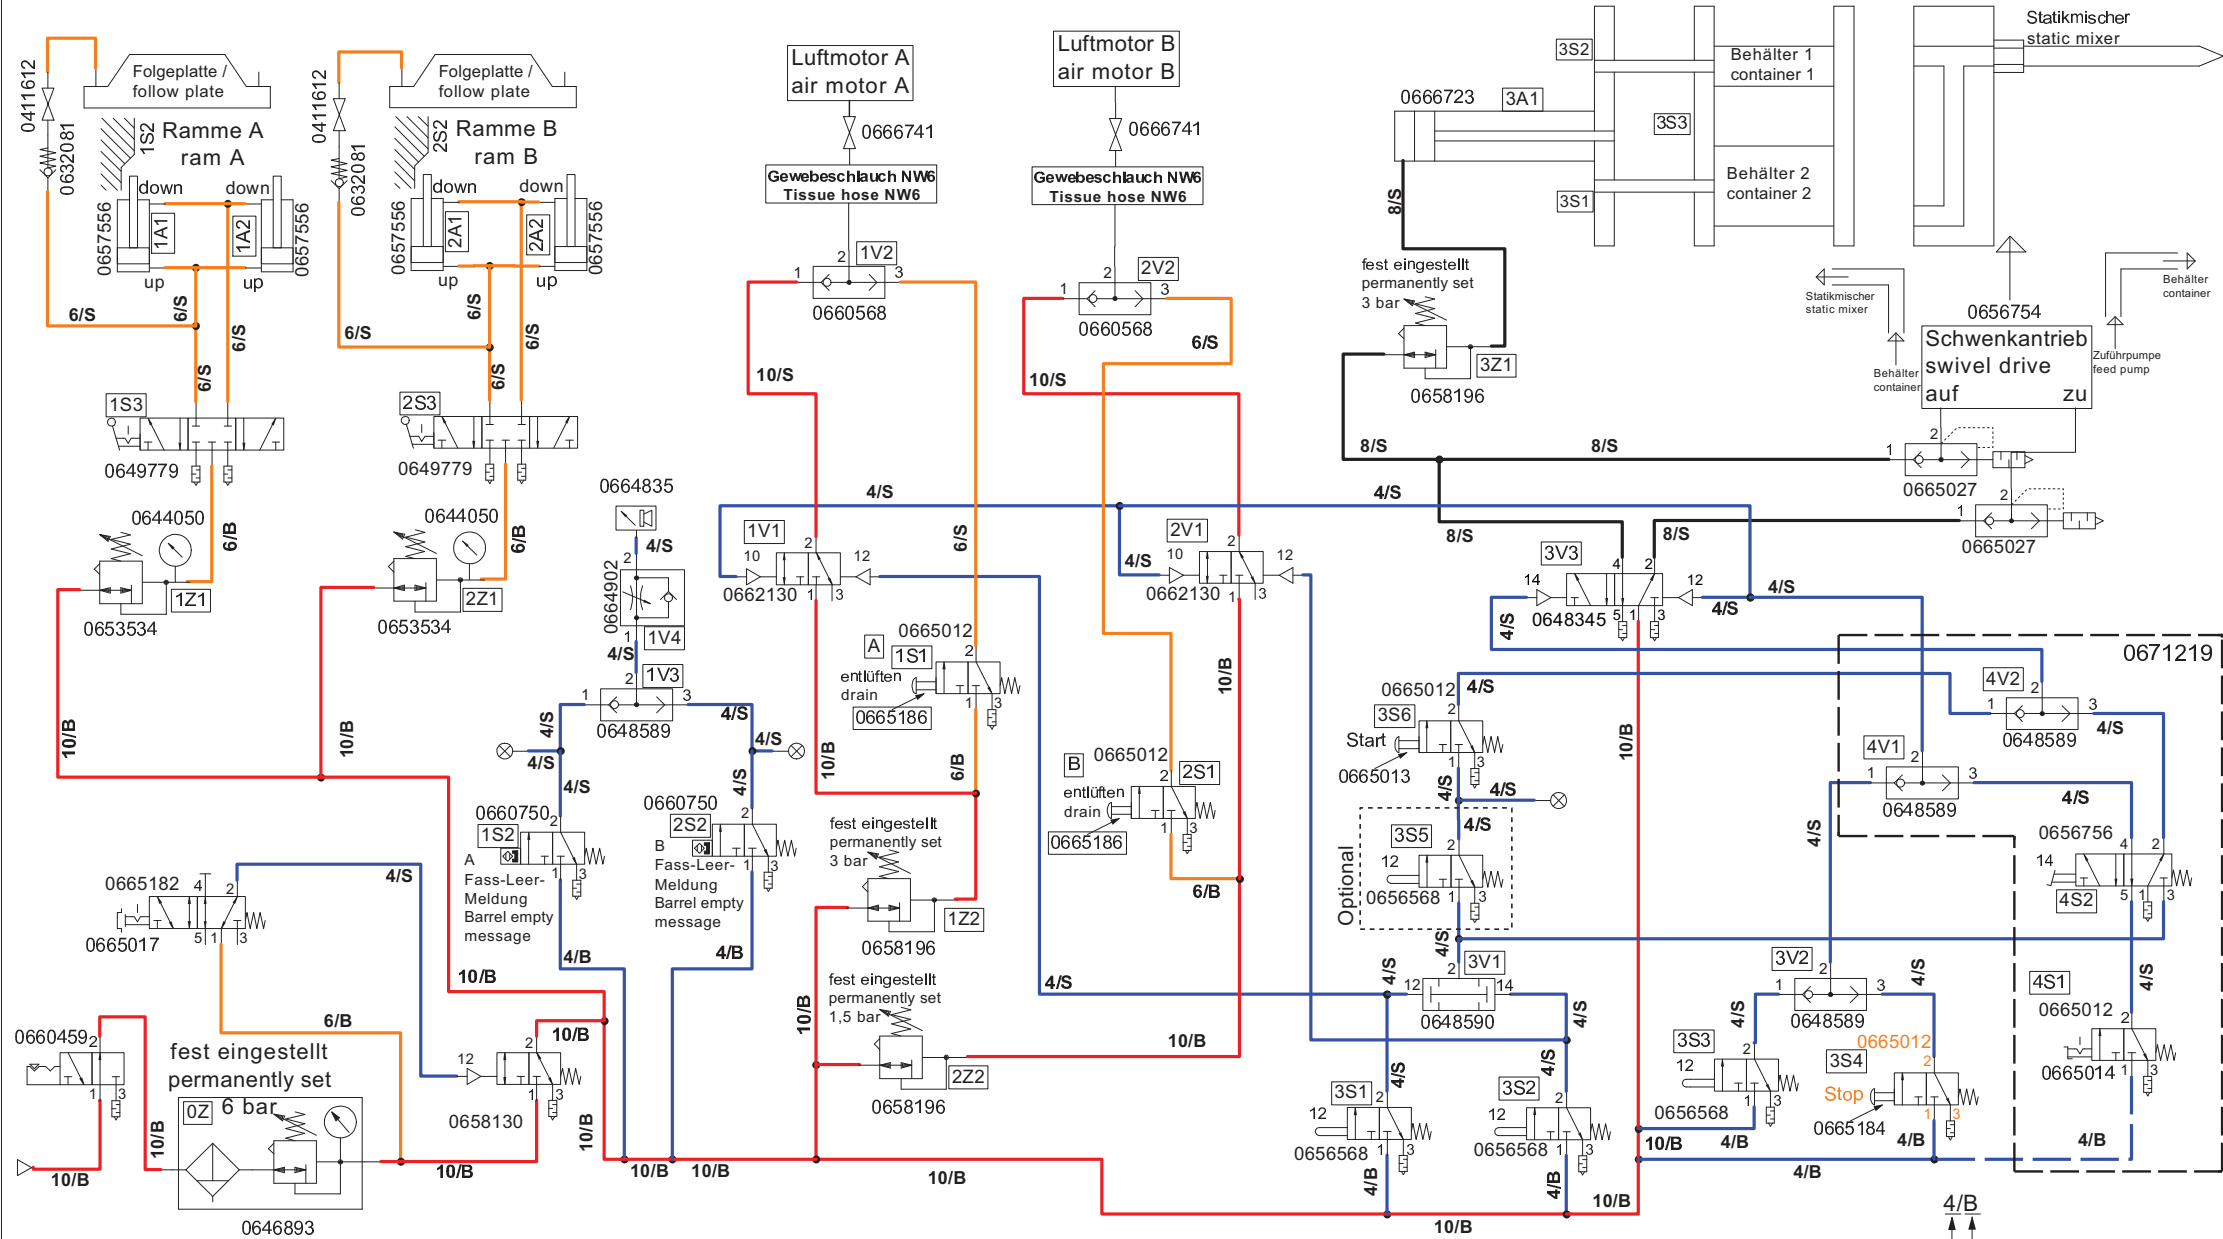

Druckluftschlauch Ø4    Druckluftschlauch Ø6  
Druckluftschlauch Ø8    Druckluftschlauch Ø10

Schlauchfarbe  
Schlauchgröße (Ad)

Diese Zeichnung darf nicht kopiert, vervielfältigt oder dritten Personen zugänglich gemacht werden, widerrechtliche Benutzung hat strafrechtliche Folgen.  
This drawing should not be, in whole or in part, copied, distributed or be used by or passed on as information to others for competition purposes or for whatever purposes without the authorization of WIWA. Unauthorized use is subject to prosecution.