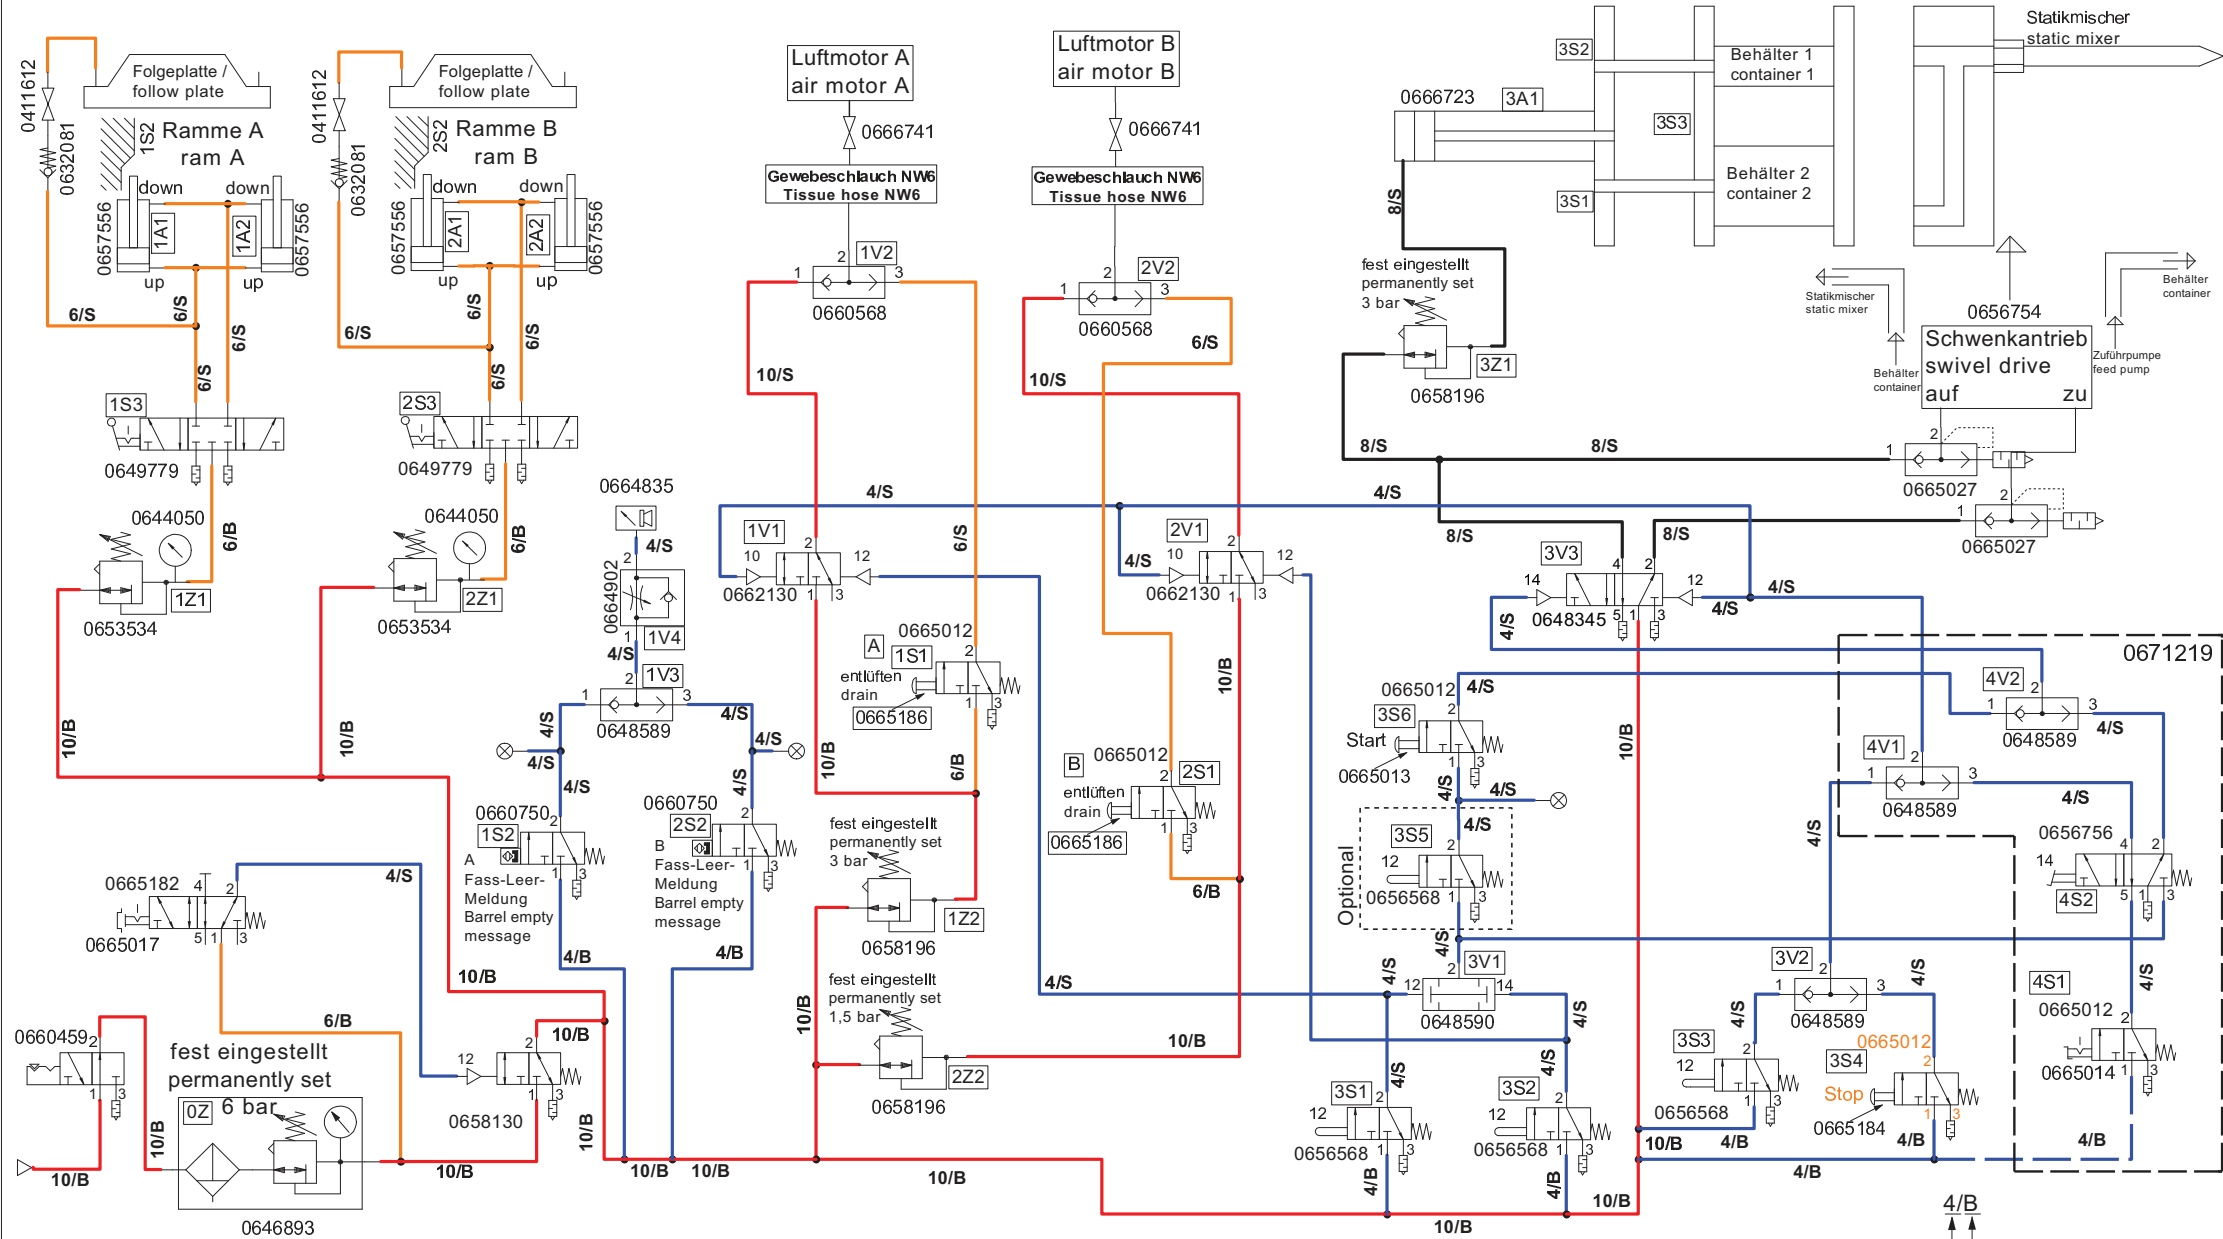

Druckluftschlauch Ø4 Druckluftschlauch Ø6
Druckluftschlauch Ø8 Druckluftschlauch Ø10

Schlauchfarbe
Schlauchgröße (Ad)

Diese Zeichnung darf nicht kopiert, vervielfältigt oder dritten Personen zugänglich gemacht werden, widerrechtliche Benutzung hat strafrechtliche Folgen.
This drawing should not be, in whole or in part, copied, distributed or be used by or passed on as information to others for competition purposes or for whatever purposes without the authorization of WIWA. Unauthorized use is subject to prosecution.